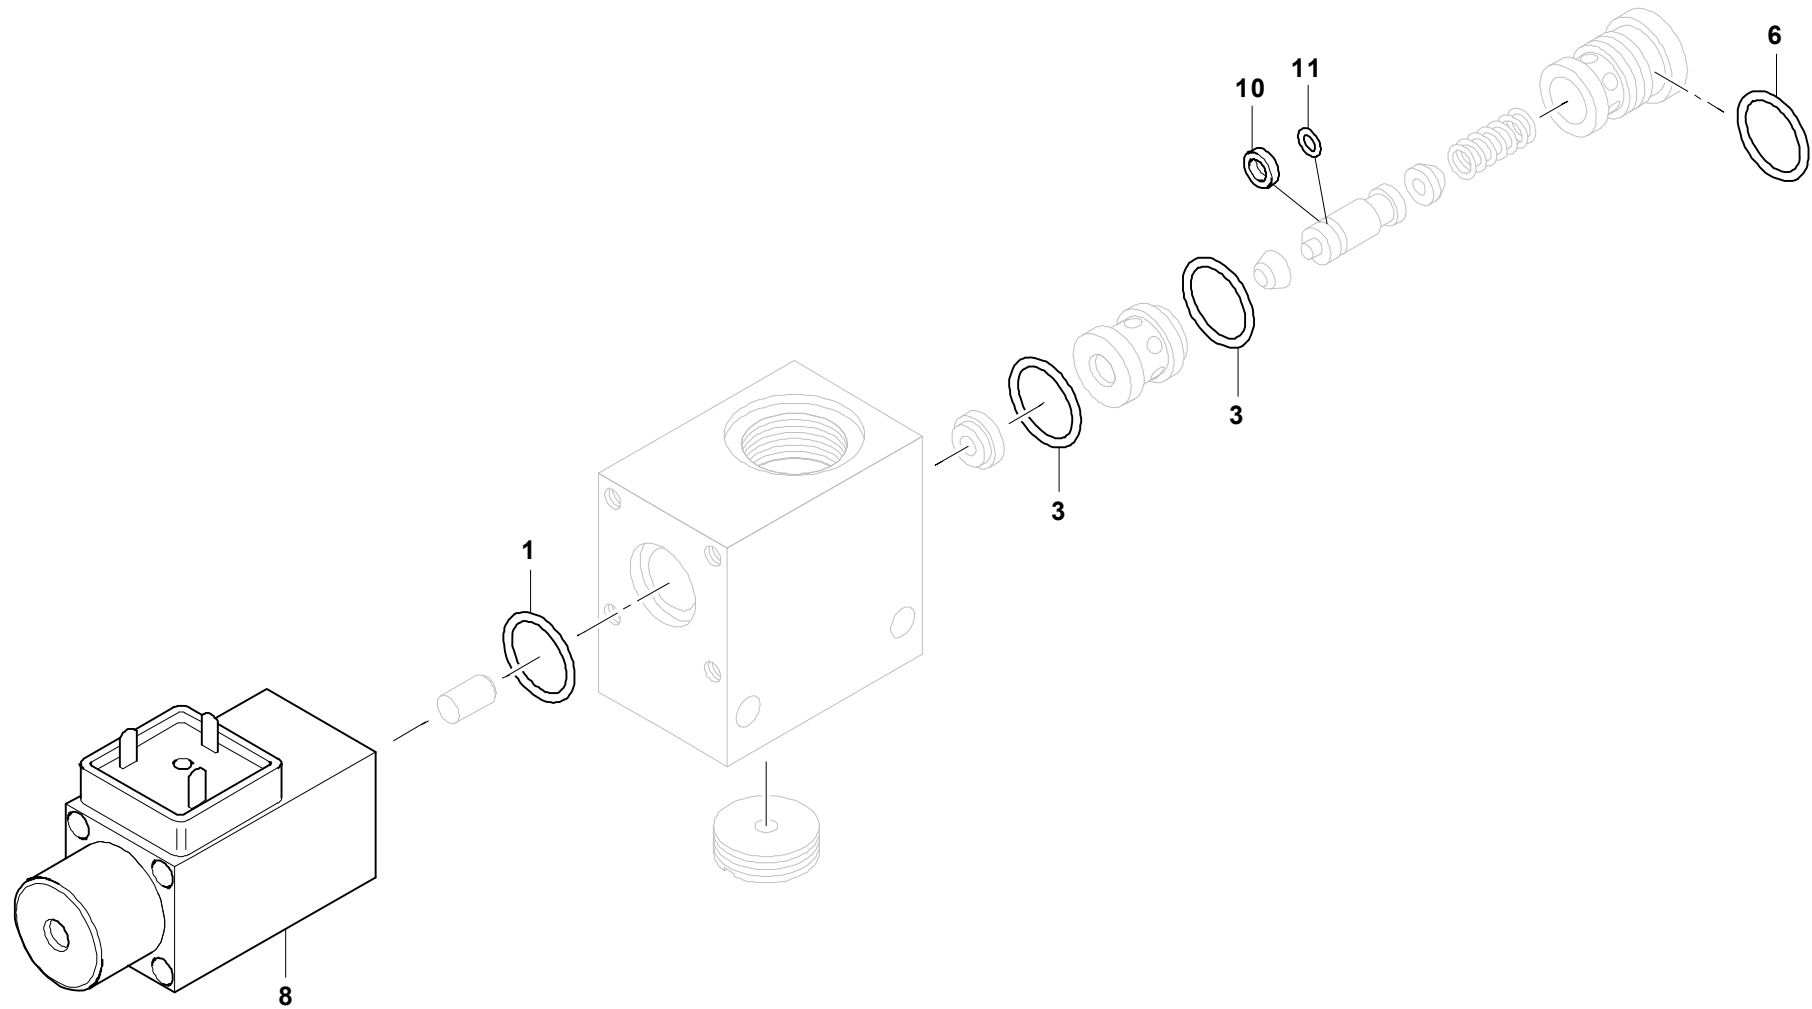

GROVEVENTIL
VALVEBILDТАFEL
PICTORIAL DISPLAY**GMK 5220**

08.08

3045416-ETL A

1/1

G 786

3045416-A-BL01-0808-0000